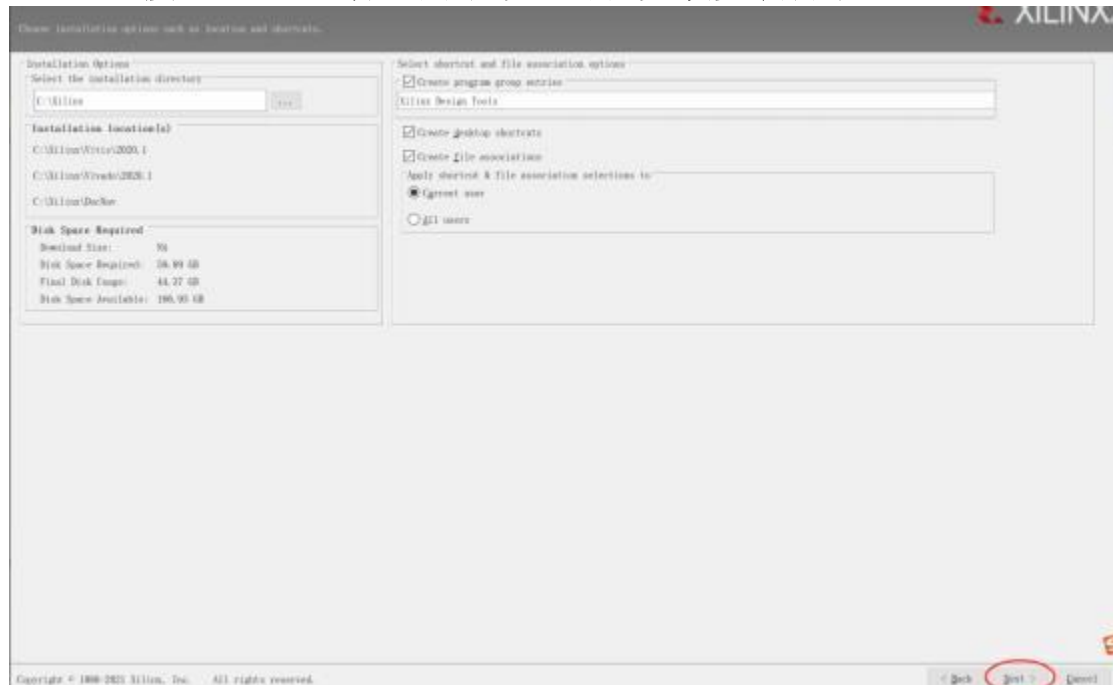

百度网盘下载安装教程

百度网盘下载链接:

<https://pan.baidu.com/s/10XNtfrZPar7NWoUiZeWhUw>

提取码: 1234

复制这段内容后打开百度网盘手机 App, 操作更方便哦

注意事项:

● 安装路径/安装包存放路径, 不能出现中文字符、纯数字或以数字开头。

● 电脑用户名称和系统名都不能有中文字符, 也不能是纯数字或以数字开头。

1、下载安装包

下载完成之后不需要解压!!!!!!

2、点击 xsetup.exe 文件进行安装

3、忽略新版本后，直接点下一步

4. 三个选项都勾上后，点 next

5. 默认配置，点 next

6. 直接点 next，若空间不够，可以更改安装目录

7. 直接点 install