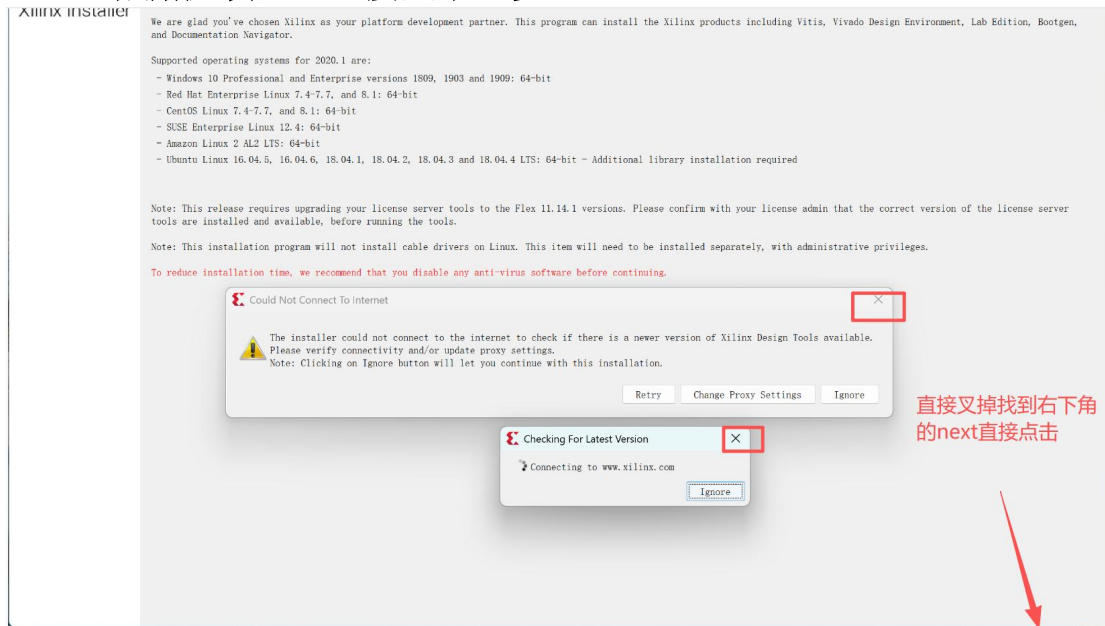

百度网盘下载安装教程

百度网盘下载链接:

<https://pan.baidu.com/s/10XNtfrZPar7NWoUiZeWhUw>

提取码: 1234

复制这段内容后打开百度网盘手机 App, 操作更方便哦

注意事项:

● 安装路径/安装包存放路径, 不能出现中文字符、纯数字或以数字开头。

● 电脑用户名称和系统名都不能有中文字符, 也不能是纯数字或以数字开头。

1、下载安装包

下载完成之后不需要解压!!!!!!

2、点击 xsetup.exe 文件进行安装

3、忽略新版本后，直接点下一步

4. 三个选项都勾上后，点 next

5. 默认配置，点 next

6. 直接点 next，若空间不够，可以更改安装目录

7. 直接点 install