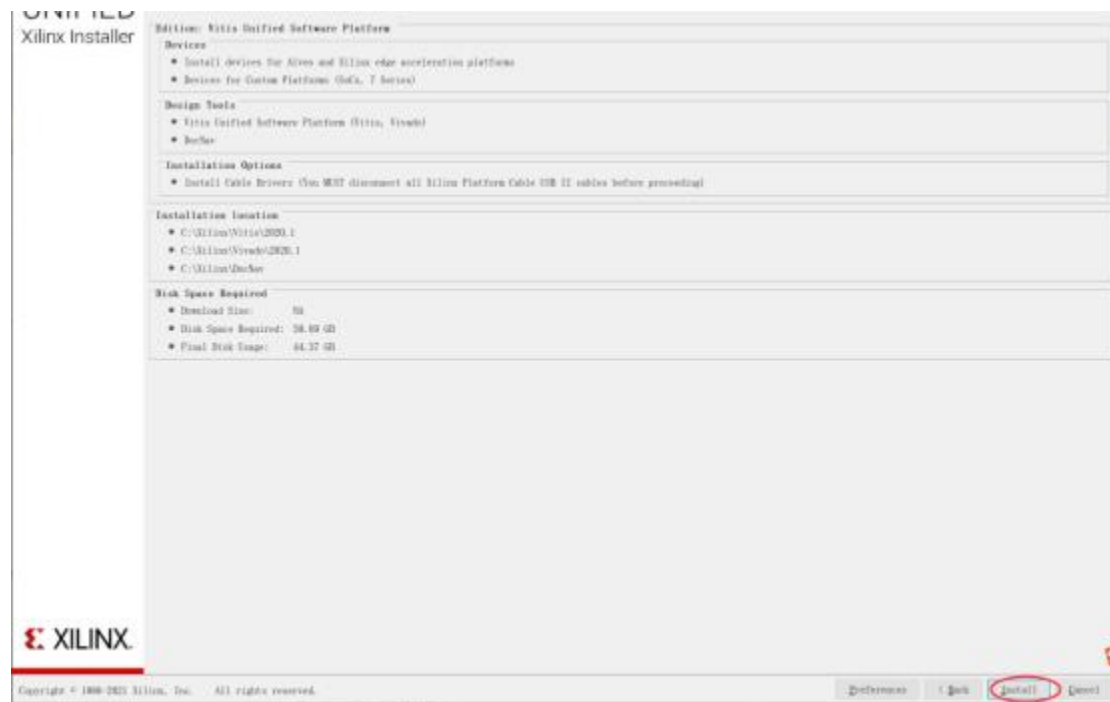

百度网盘下载安装教程

百度网盘下载链接:

<https://pan.baidu.com/s/10XNtfrZPar7NWoUiZeWhUw>

提取码: 1234

复制这段内容后打开百度网盘手机 App, 操作更方便哦

注意事项:

● 安装路径/安装包存放路径, 不能出现中文字符、纯数字或以数字开头。

● 电脑用户名称和系统名都不能有中文字符, 也不能是纯数字或以数字开头。

1、下载安装包

下载完成之后不需要解压!!!!!!

2、点击 xsetup.exe 文件进行安装

3、忽略新版本后，直接点下一步

4. 三个选项都勾上后，点 next

5. 默认配置，点 next

6. 直接点 next，若空间不够，可以更改安装目录

7. 直接点 install